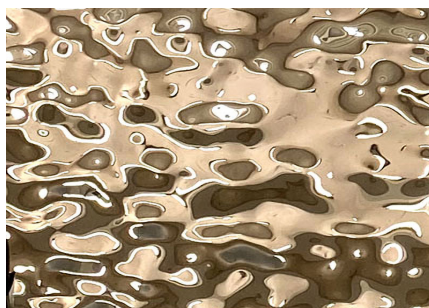

**Mirage T22
Champagne Nickel
Mirror**