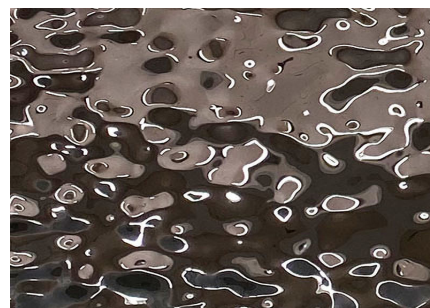

Water Rhythm Mirage SuperMirror
Plafond d'un bar, Röda Huset, Stockholm (Photos: Rimex Metals Ltd.)

TÔLES DE DÉCORATION WATER RHYTHM

Cette nouvelle courbure tridimensionnelle à grande envergure des tôles en acier inoxydable crée une combinaison intéressante de réflexions fractionnées avec leur jeu de lumière. Utilisée comme revêtement de colonnes, de plafonds ou de parois, elle offre de nombreuses possibilités nouvelles et passionnantes dans le cadre d'applications architecturales.

Water Rhythm est actuellement disponible en décor Mirage avec différentes finitions de surface. Que ce soit en poli miroir standard SuperMirror, en Granex™, Vortex™ ou en Hairline meulée. Les couleurs suivantes sont également disponibles en revêtement PVD : T22™ Onyx Black, T22™ Quartz Bronze, T22™ Prestige Gold, T22™ Rosy Prestige Gold et T22™ Champagne Nickel.

**Mirage
SuperMirror**

**Mirage T22
Champagne Nickel
Mirror**

**Mirage T22
Onyx Black
Mirror**

**Mirage T22
Prestige Gold
Mirror**

**Mirage T22
Prestige Rosy Gold
Mirror**

**Mirage T22
Quartz Bronze
Mirror**

TÔLES DE DÉCORATION

- non colorées
- colorées
- polies miroir
- Granex™ - sablées
- avec CernoTex™ revêtement résistant aux traces de doigts AFP (Anti FingerPrint)