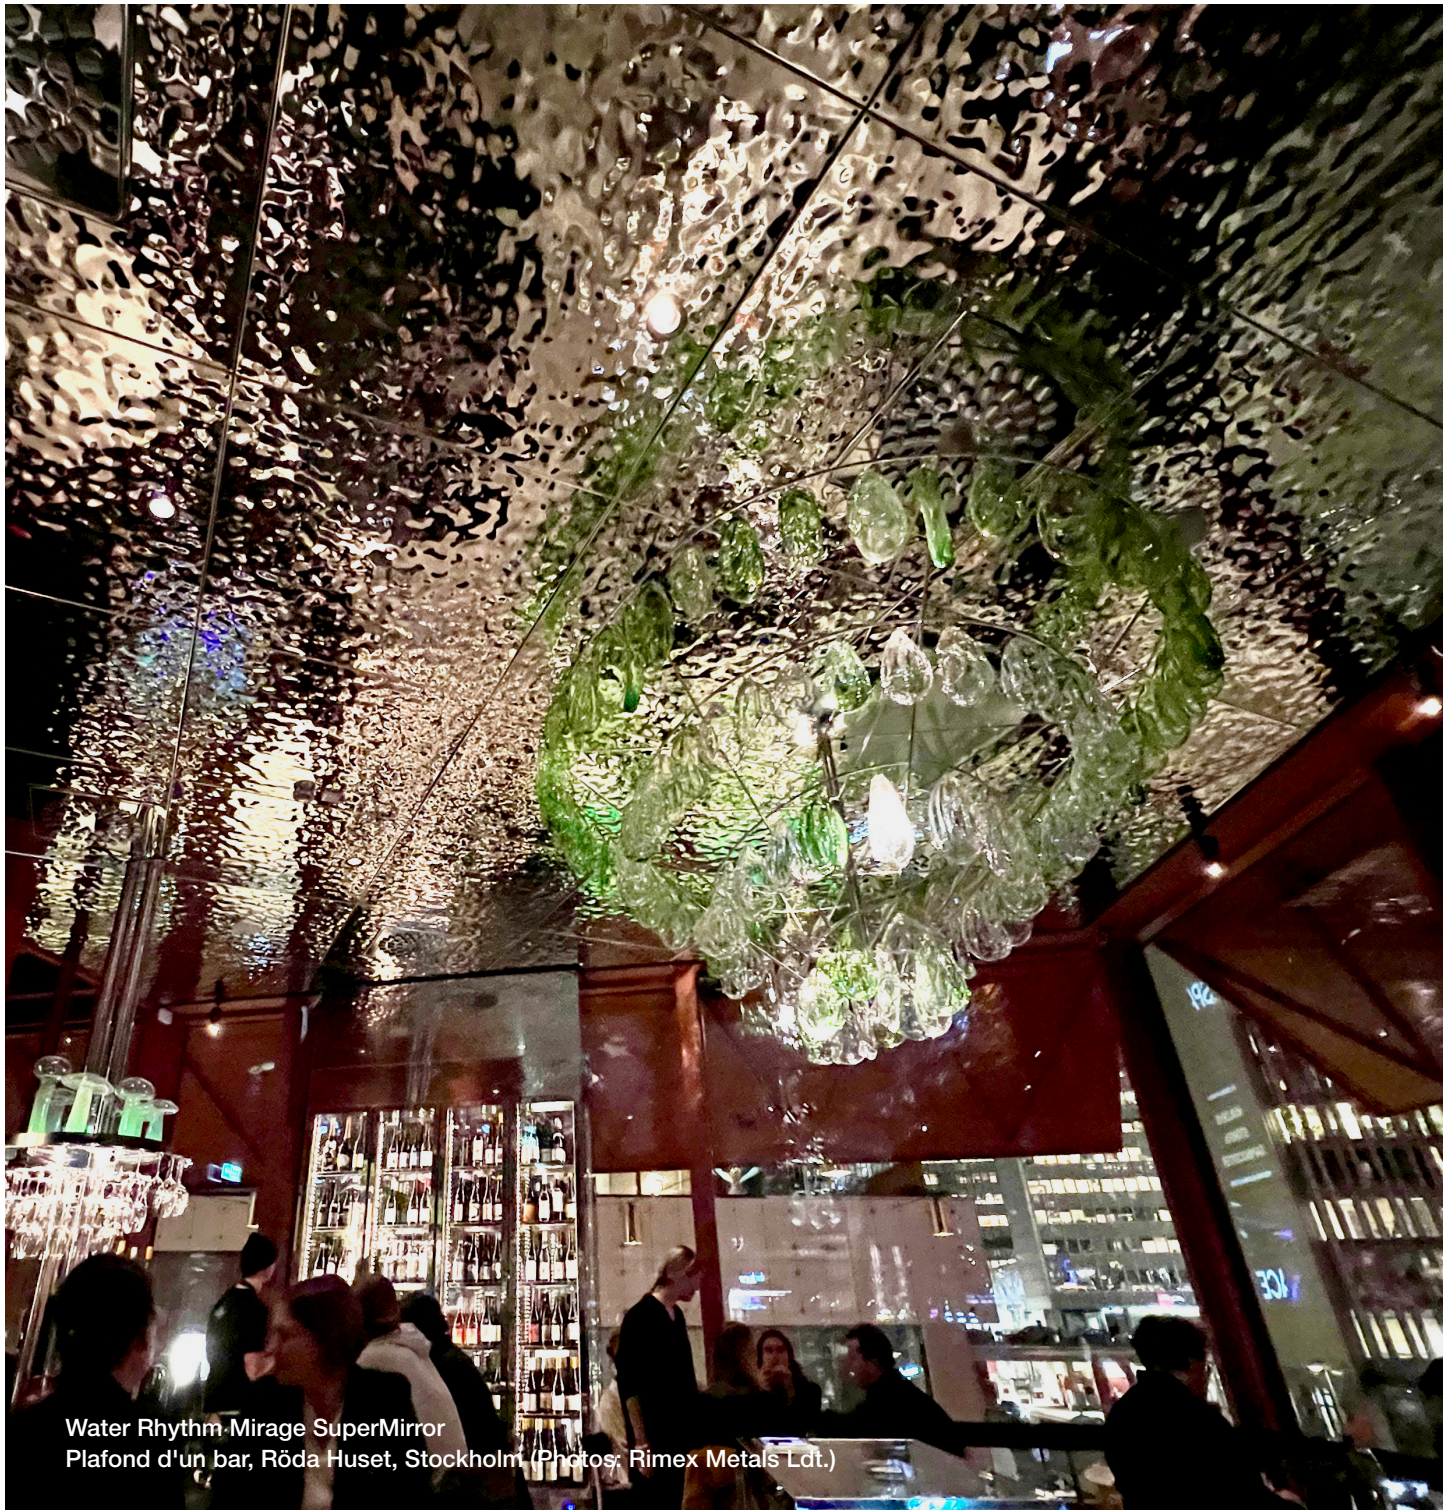

Water Rhythm Mirage SuperMirror
Plafond d'un bar, Röda Huset, Stockholm (Photos: Rimex Metals Ltd.)

TÔLES DE DÉCORATION WATER RHYTHM

Cette nouvelle courbure tridimensionnelle à grande envergure des tôles en acier inoxydable crée une combinaison intéressante de réflexions fractionnées avec leur jeu de lumière. Utilisée comme revêtement de colonnes, de plafonds ou de parois, elle offre de nombreuses possibilités nouvelles et passionnantes dans le cadre d'applications architecturales.