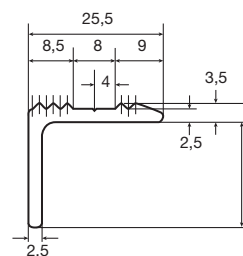

GD-5314

DIVERSE

FLOORINOX®, Anti-Rutsch-Profil, Flach
FLOORINOX®, profilé anti-glisse, plat

Breite largeur	CHF/m	Stangenlänge longueur barre
mm	V4A	m
30		~5,72

GD-5324

DIVERSE

FLOORINOX®, Anti-Rutsch-Profil, Winkel
FLOORINOX®, profilé anti-glisse, équerre

Dimension dimension	CHF/m	Stangenlänge longueur barre
mm	V4A	m
25,5x23,5		~4,5