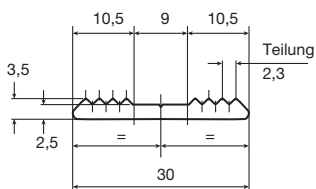

KOHLER

HANS KOHLER AG
Claridenstrasse 20, Postfach
CH-8022 Zürich
Tel. 044 207 11 11, Fax 044 207 11 10
mail@kohler.ch, www.kohler.ch

Produktgruppe "Rohrzubehör"
Groupe de produits "Accessoires tubulaires"
Tel. 044 207 11 22

SONDERANGEBOT Anti-Rutsch-Profile

OFFRE SPÉCIALE Profils anti-glisse

Profitieren Sie jetzt von unserem Sonderangebot an Anti-Rutsch-Profile. Lassen Sie sich noch heute beraten und profitieren Sie von unserem schnellen Lieferservice und unserer kompetenten Beratung. Bei Fragen kontaktieren Sie unser Beratungsteam.

***Profitez de notre offre spéciale de profilés anti-glisse. Laissez-vous conseiller et profitez de notre service de livraison rapide.
Si vous avez des questions, merci de contacter notre équipe commerciale.***

GD-5314

DIVERSE

FLOORINOX®, Anti-Rutsch-Profil, Flach
FLOORINOX®, profilé anti-glisse, plat

Breite largeur	CHF/m	Stangenlänge longueur barre
mm	V4A	m
30		~5,72

GD-5324

DIVERSE

FLOORINOX®, Anti-Rutsch-Profil, Winkel
FLOORINOX®, profilé anti-glisse, équerre